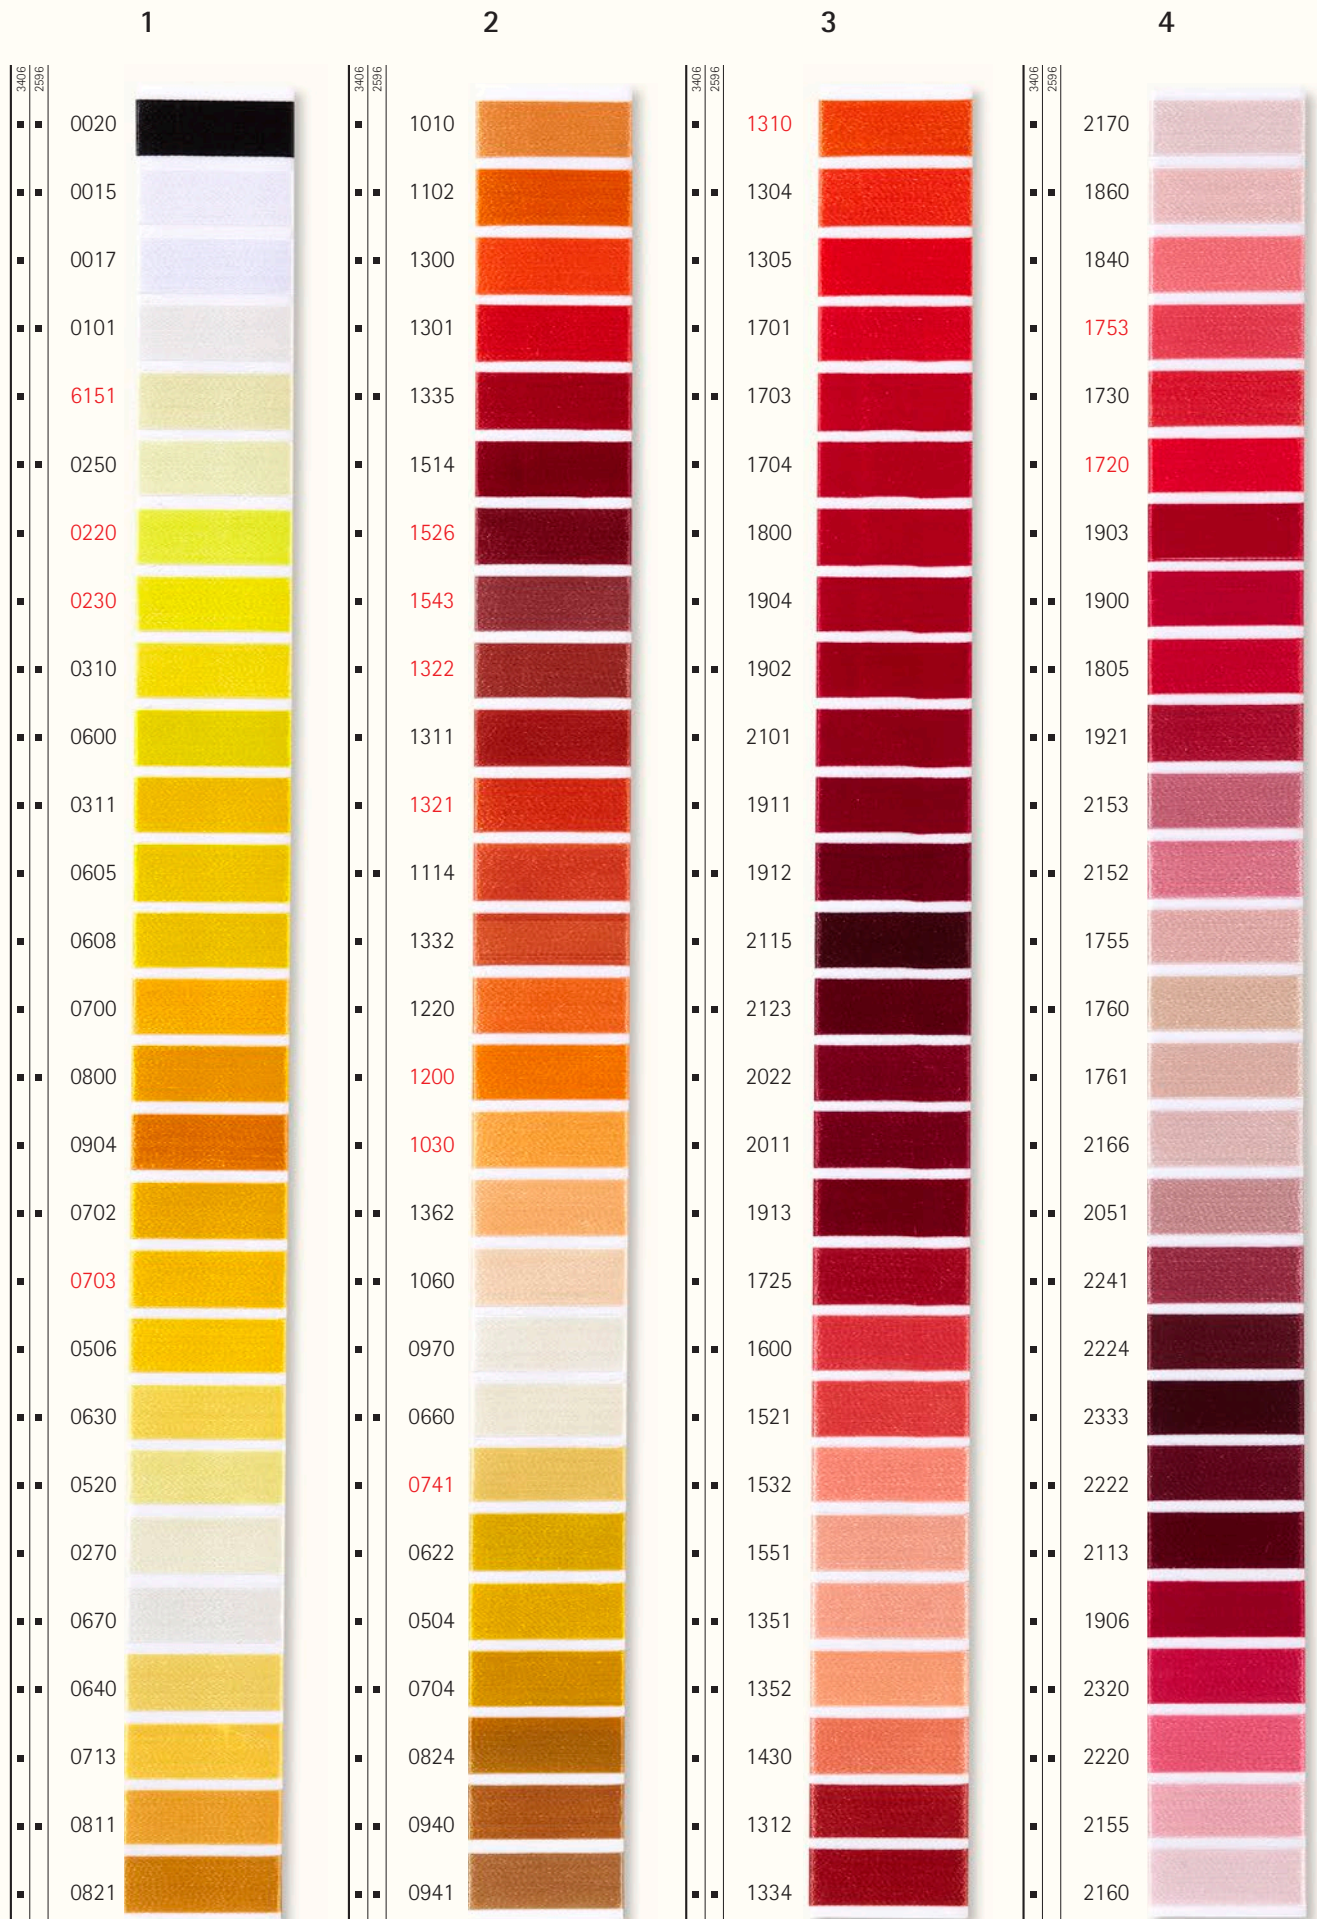

Farbkarte
Shade card
Carte de coloris

POLY SHEEN®

POLY SHEEN®

Trilobal Polyester . Trilobal polyester . Polyester trilobé

Artikelnummer Article no. Article no.	Etiketten Nr. Strength Épaisseur	Aufmachung Length Métrage	Anzahl Farben Number of colors Nombre de couleurs
3406	40	200 m / 220 yds	435
2596	40	800 m / 875 yds	162

INDEX

Farbe color couleur	Spalte column colonne	Farbe color couleur	Spalte column colonne
---------------------------	-----------------------------	---------------------------	-----------------------------

4230	9	5743	11
4240	10	5770	11
4250	10	5822	12
4332	10	5830	12
4410	10	5832	12
4421	9	5833	12
4423	10	5866	11
4425	10	5912	12
4430	10	5933	12
4442	10	5934	12
4452	10	5940	17
4515	10	5944	12
4531	10	6010	17
4610	10	6011	12
4620	10	6031	12
4625	11	6043	12
4643	10	6051	12
4644	10	6071	13
4740	10	6133	12
4752	11	6141	12
4952	10	6151	1
5005	11	6156	11
5010	10		
5050	10		
5100	10		
5101	10		
5115	10		
5210	10		
5220	10		
5230	10		
5233	11		
5324	11		
5326	11		
5335	11		
5374	11		
5400	11		
5411	11		
5415	11		
5422	11		
5440	11		
5450	11		
5500	17		
5510	12		
5513	12		
5515	11		
5531	12		
5542	11		
5552	11		
5555	12		
5565	11		
5610	12		
5613	11		
5633	12		
5643	12		
5650	12		
5664	11		
5722	12		
5730	12		
5740	12		